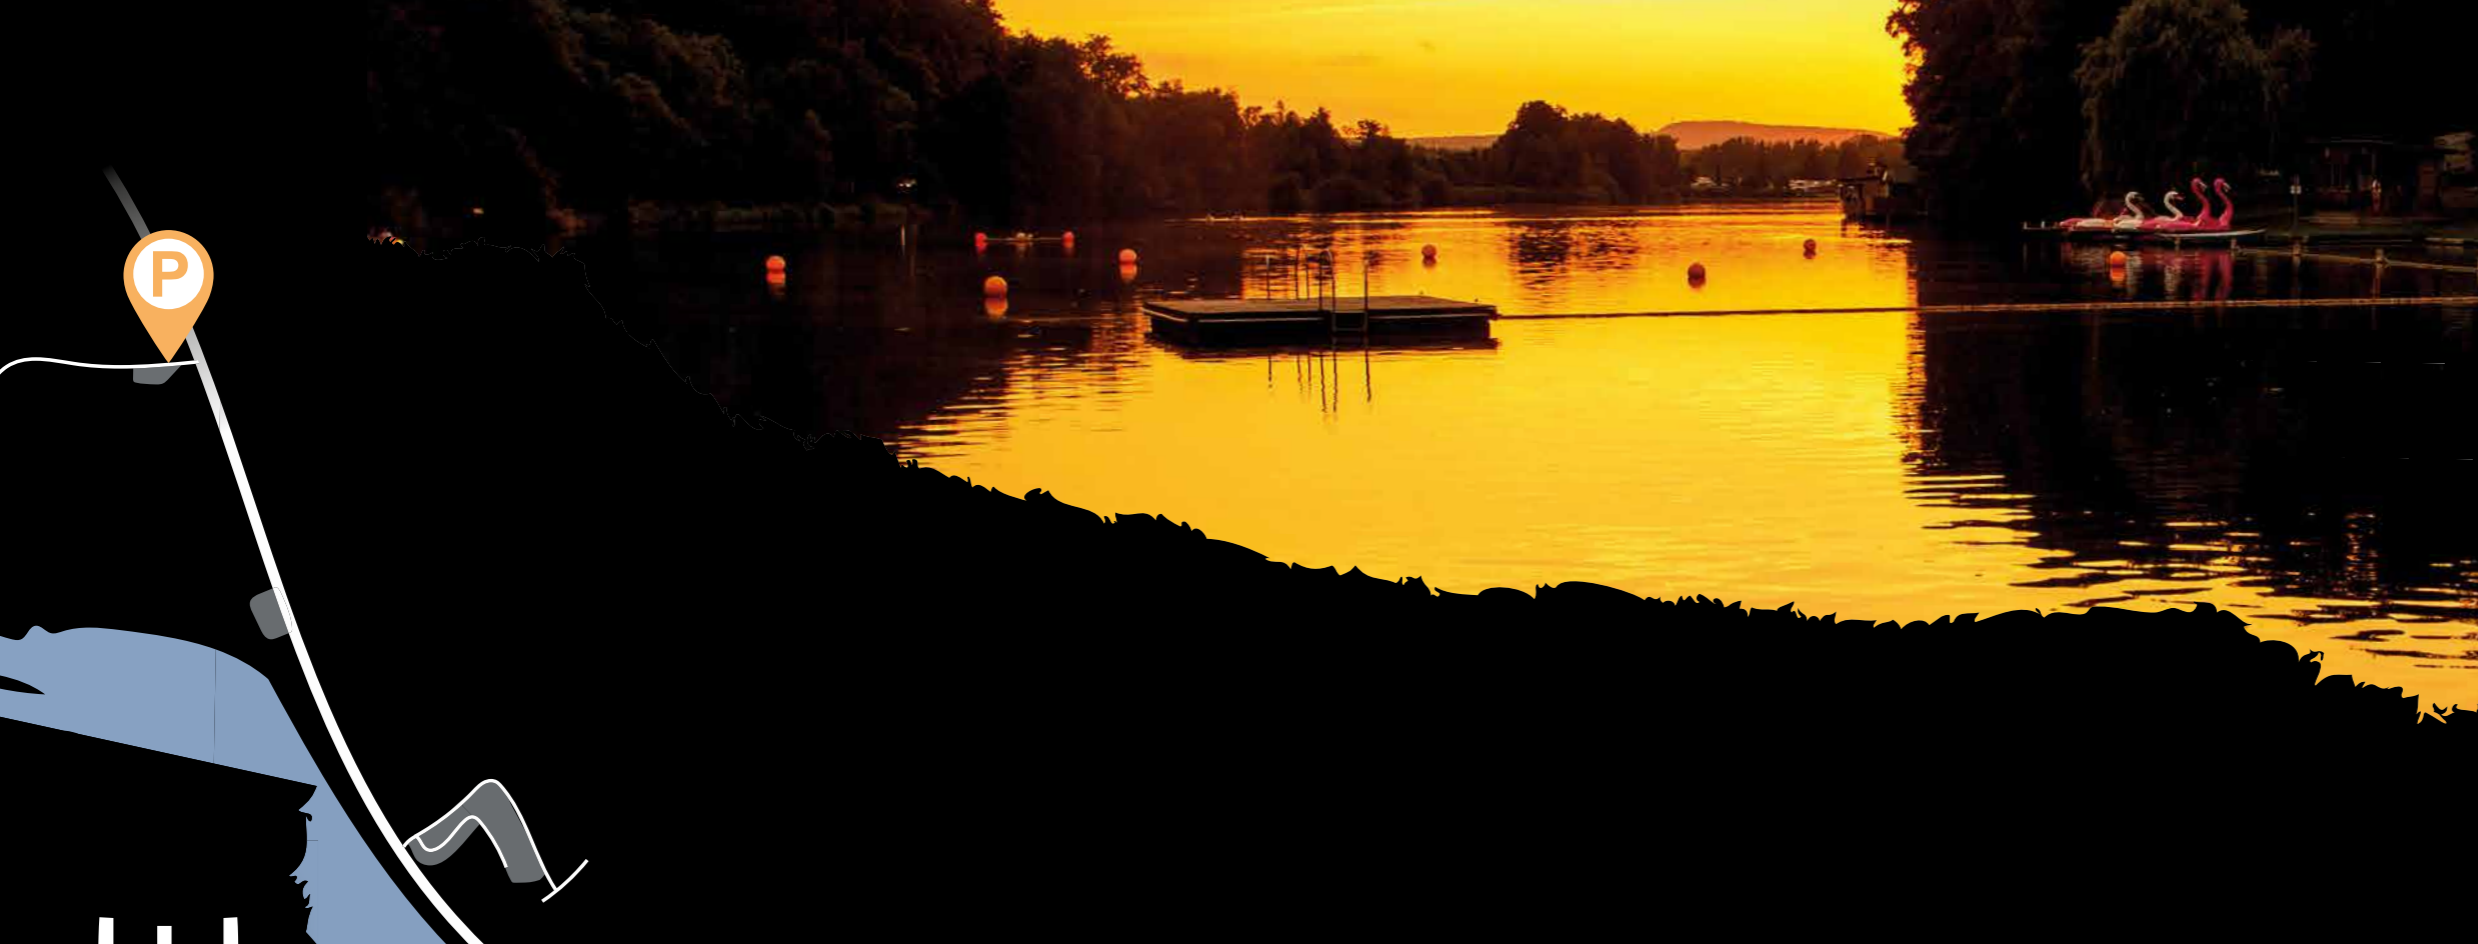

PARK:PLÄTZE

oh  
weiher

OPEN  
AIR  
FESTIVAL

07.-10.  
JULI  
2022

RUSSWEIHER  
ESCHENBACH  
I.D.OPF.

P

RUSSWEIHER

B470

ST2122

SC ESCHENBACH

MEHRGENE-  
RATIONENPARK

SOMMERLEITENWEG

B470

KIRCHENTHUMBACHER STRASSE

ABSOLUTES HALTEVERBOT  
RUND UM DEN EINGANG

EINGANG